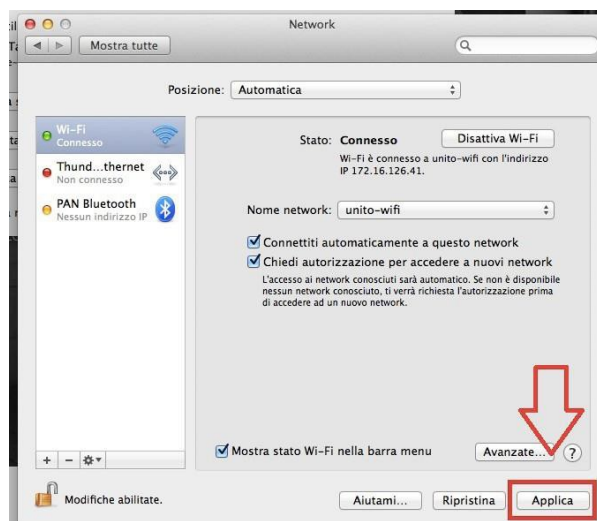

Figura 2 – Avanzate - Modifica impostazioni

Istruzioni per la configurazione del servizio proxy nel browser Safari

3. Nella scheda “Proxy” spunta “Proxy web (HTTP)”, quindi inserisci nella casella “Server proxy web” il testo **proxy.unito.it** e nella casella di fianco il valore **3128** come illustrato nella figura 3. Terminata la configurazione clicca sul pulsante “OK”.

Figura 3 – Proxy

4. Quindi si aprirà una scheda di conferma, dove dovrai cliccare sul bottone “Applica”, come illustrato nella figura 4.

Figura 4 – Applica

# UNIVERSITÀ DEGLI STUDI DI TORINO

Direzione Affari Generali e Patrimonio Culturale

Sezione Servizi Bibliografici Digitali

Istruzioni per la configurazione del servizio proxy nel browser Safari

Ora puoi iniziare la navigazione. Inserisci le username e password delle credenziali di Unito quando richiedi.