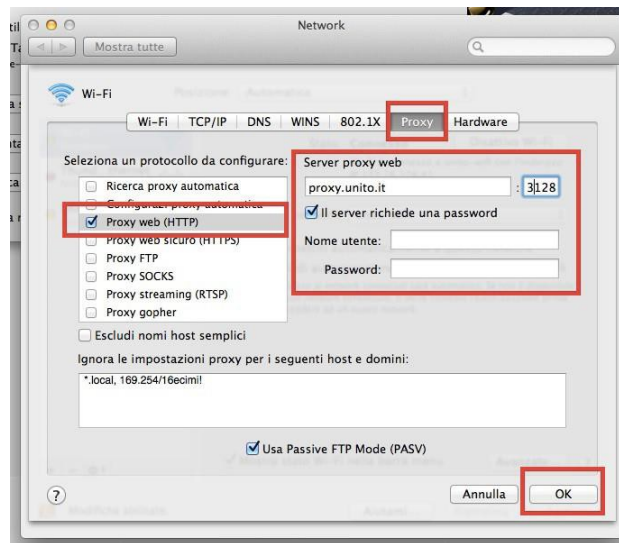

Figura 2 – Avanzate - Modifica impostazioni

Istruzioni per la configurazione del servizio proxy nel browser Safari

3. Nella scheda “Proxy” spunta “Proxy web (HTTP)”, quindi inserisci nella casella “Server proxy web” il testo **proxy.unito.it** e nella casella di fianco il valore **3128** come illustrato nella figura 3. Terminata la configurazione clicca sul pulsante “OK”.

Figura 3 – Proxy

4. Quindi si aprirà una scheda di conferma, dove dovrai cliccare sul bottone “Applica”, come illustrato nella figura 4.

Figura 4 – Applica