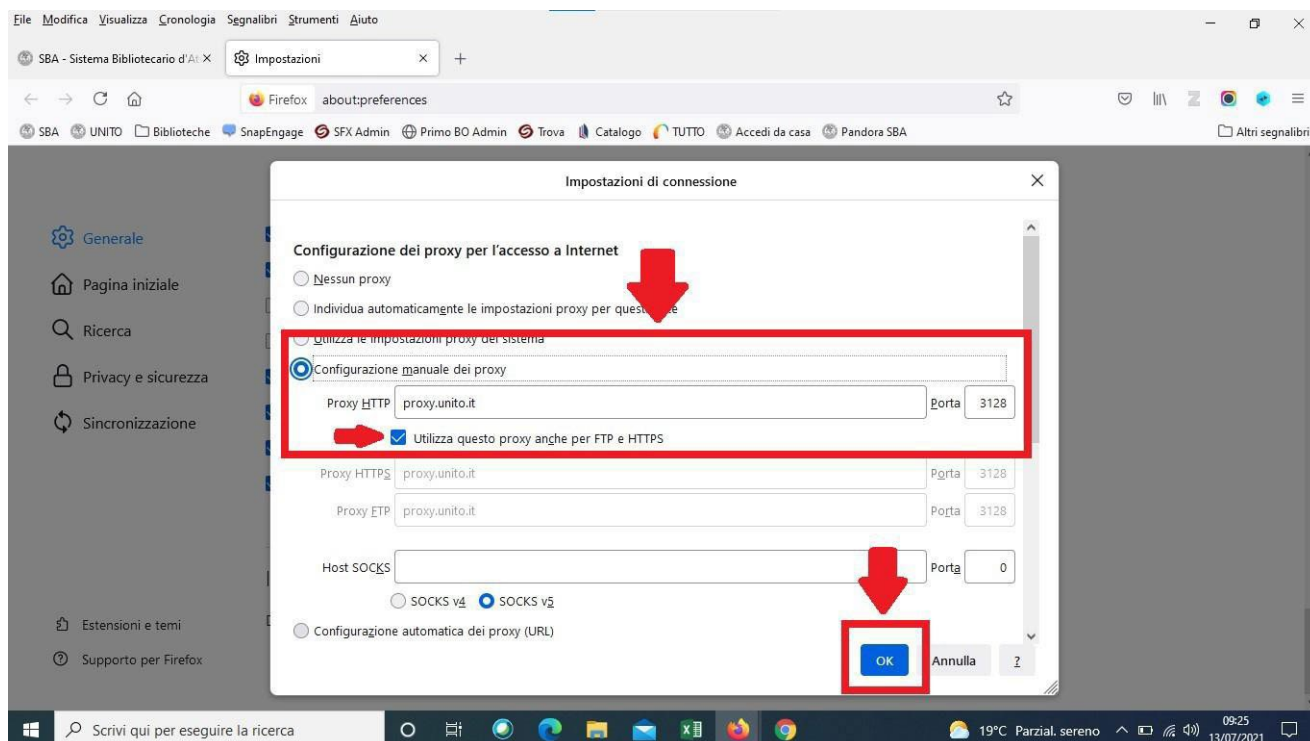

Figura 1 – Impostazioni

UNIVERSITÀ DEGLI STUDI DI TORINO

Direzione Affari Generali e Patrimonio Culturale

Sezione Servizi Bibliografici Digitali

2. Una volta aperto il quadro “Generale”, scorri la pagina verso il basso e nella sezione “Impostazioni di rete” clicca sul bottone “Impostazioni”, come indicato nella figura 2.

Figura 2 – Generale - Impostazioni

- Ora spunta “Configurazione manuale dei proxy”, quindi inserisci nella casella “Proxy HTTP” il testo **proxy.unito.it** e nella casella “Porta” il valore **3128** come illustrato nella figura 3. Fai anche un segno di spunta su “Utilizza questo proxy anche per FTP e HTTPS”. Terminata la configurazione clicca sul pulsante “OK”.

Figura 3 – Configurazione manuale dei proxy

UNIVERSITÀ DEGLI STUDI DI TORINO

Direzione Affari Generali e Patrimonio Culturale

Sezione Servizi Bibliografici Digitali

Ora puoi iniziare la navigazione. Inserisci le username e password delle credenziali di Unito quando richiedi.