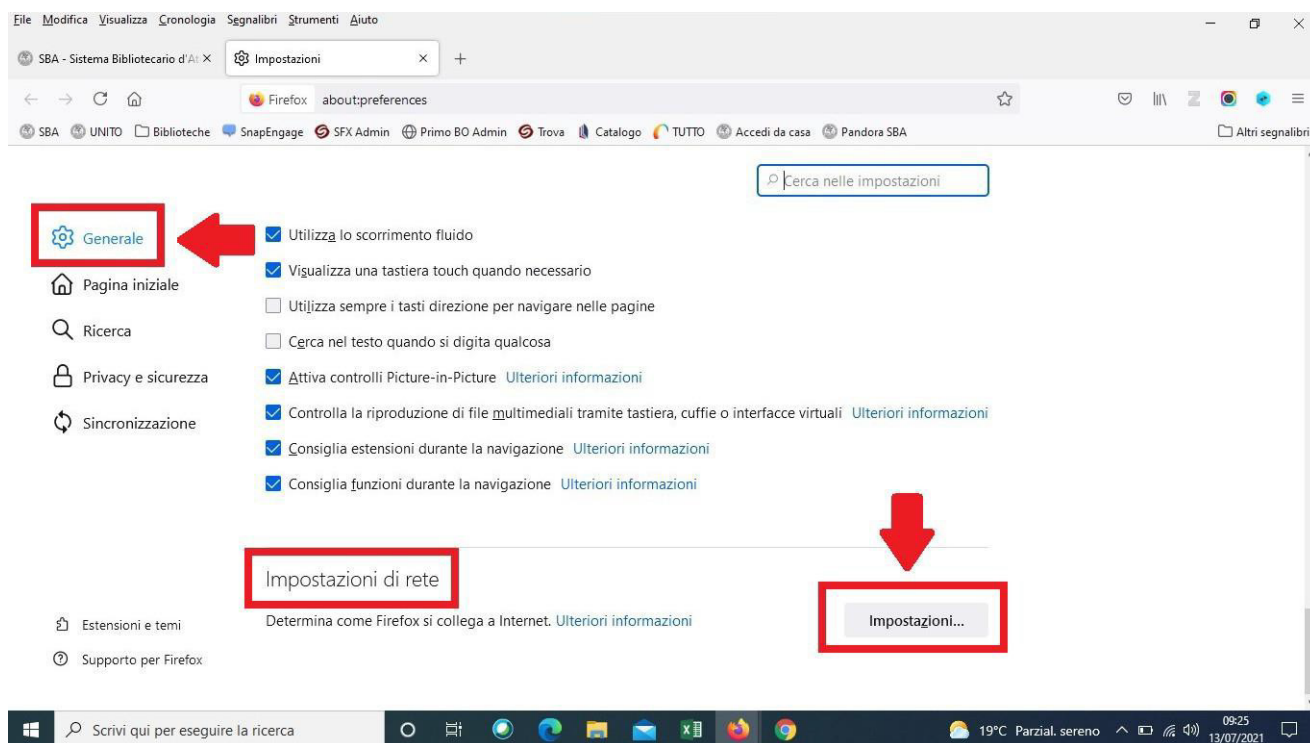

Istruzioni per la configurazione del servizio proxy nel browser Firefox

Per configurare il servizio proxy nel browser Firefox occorre compiere i seguenti passaggi:

1. Dopo aver cliccato sull'icona dei Menu in alto a destra, seleziona la voce "Impostazioni" come indicato nella figura 1.

Figura 1 – Impostazioni

UNIVERSITÀ DEGLI STUDI DI TORINO

Direzione Affari Generali e Patrimonio Culturale

Sezione Servizi Bibliografici Digitali

2. Una volta aperto il quadro “Generale”, scorri la pagina verso il basso e nella sezione “Impostazioni di rete” clicca sul bottone “Impostazioni”, come indicato nella figura 2.

Figura 2 – Generale - Impostazioni

- Ora spunta “Configurazione manuale dei proxy”, quindi inserisci nella casella “Proxy HTTP” il testo **proxy.unito.it** e nella casella “Porta” il valore **3128** come illustrato nella figura 3. Fai anche un segno di spunta su “Utilizza questo proxy anche per FTP e HTTPS”. Terminata la configurazione clicca sul pulsante “OK”.