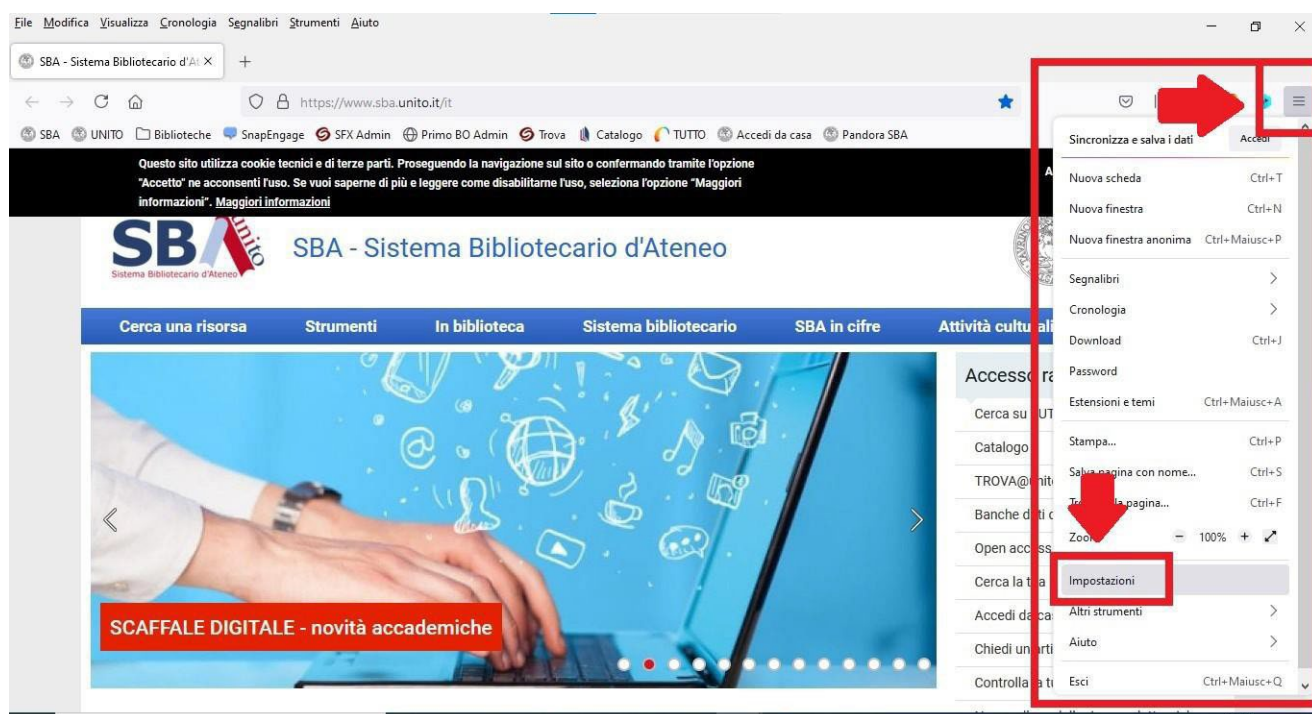

Istruzioni per la configurazione del servizio proxy nel browser Firefox

Per configurare il servizio proxy nel browser Firefox occorre compiere i seguenti passaggi:

1. Dopo aver cliccato sull'icona dei Menu in alto a destra, seleziona la voce "Impostazioni" come indicato nella figura 1.

Figura 1 – Impostazioni

UNIVERSITÀ DEGLI STUDI DI TORINO

Direzione Affari Generali e Patrimonio Culturale

Sezione Servizi Bibliografici Digitali

2. Una volta aperto il quadro “Generale”, scorri la pagina verso il basso e nella sezione “Impostazioni di rete” clicca sul bottone “Impostazioni”, come indicato nella figura 2.

Figura 2 – Generale - Impostazioni

- Ora spunta “Configurazione manuale dei proxy”, quindi inserisci nella casella “Proxy HTTP” il testo **proxy.unito.it** e nella casella “Porta” il valore **3128** come illustrato nella figura 3. Fai anche un segno di spunta su “Utilizza questo proxy anche per FTP e HTTPS”. Terminata la configurazione clicca sul pulsante “OK”.