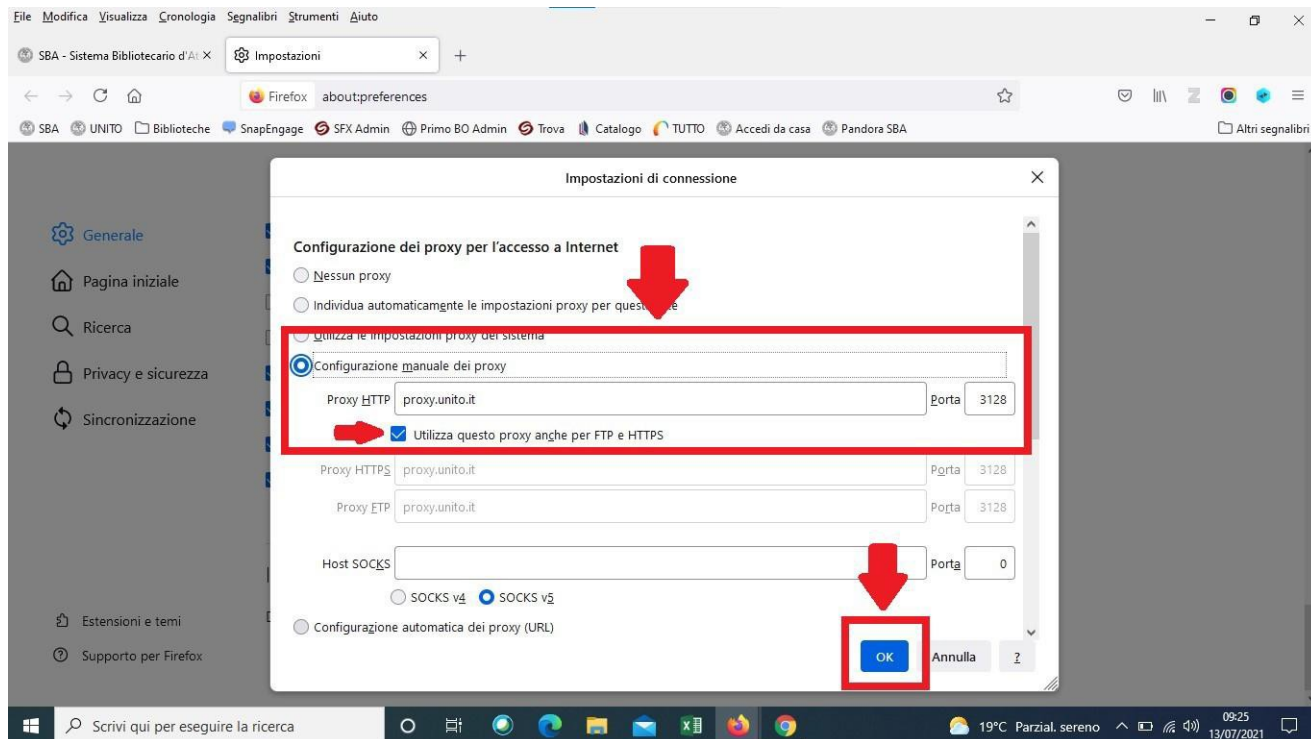

Figura 1 – Impostazioni

UNIVERSITÀ DEGLI STUDI DI TORINO

Direzione Affari Generali e Patrimonio Culturale

Sezione Servizi Bibliografici Digitali

2. Una volta aperto il quadro “Generale”, scorri la pagina verso il basso e nella sezione “Impostazioni di rete” clicca sul bottone “Impostazioni”, come indicato nella figura 2.

Figura 2 – Generale - Impostazioni

3. Ora spunta “Configurazione manuale dei proxy”, quindi inserisci nella casella “Proxy HTTP” il testo **proxy.unito.it** e nella casella “Porta” il valore **3128** come illustrato nella figura 3. Fai anche un segno di spunta su “Utilizza questo proxy anche per FTP e HTTPS”. Terminata la configurazione clicca sul pulsante “OK”.

Istruzioni per la configurazione del servizio proxy nel browser Firefox

Figura 3 – Configurazione manuale dei proxy

UNIVERSITÀ DEGLI STUDI DI TORINO

Direzione Affari Generali e Patrimonio Culturale

Sezione Servizi Bibliografici Digitali

Ora puoi iniziare la navigazione. Inserisci le username e password delle credenziali di Unito quando richiedi.

Quando hai terminato di consultare le risorse elettroniche di Unito ricorda di disattivare la configurazione del proxy!