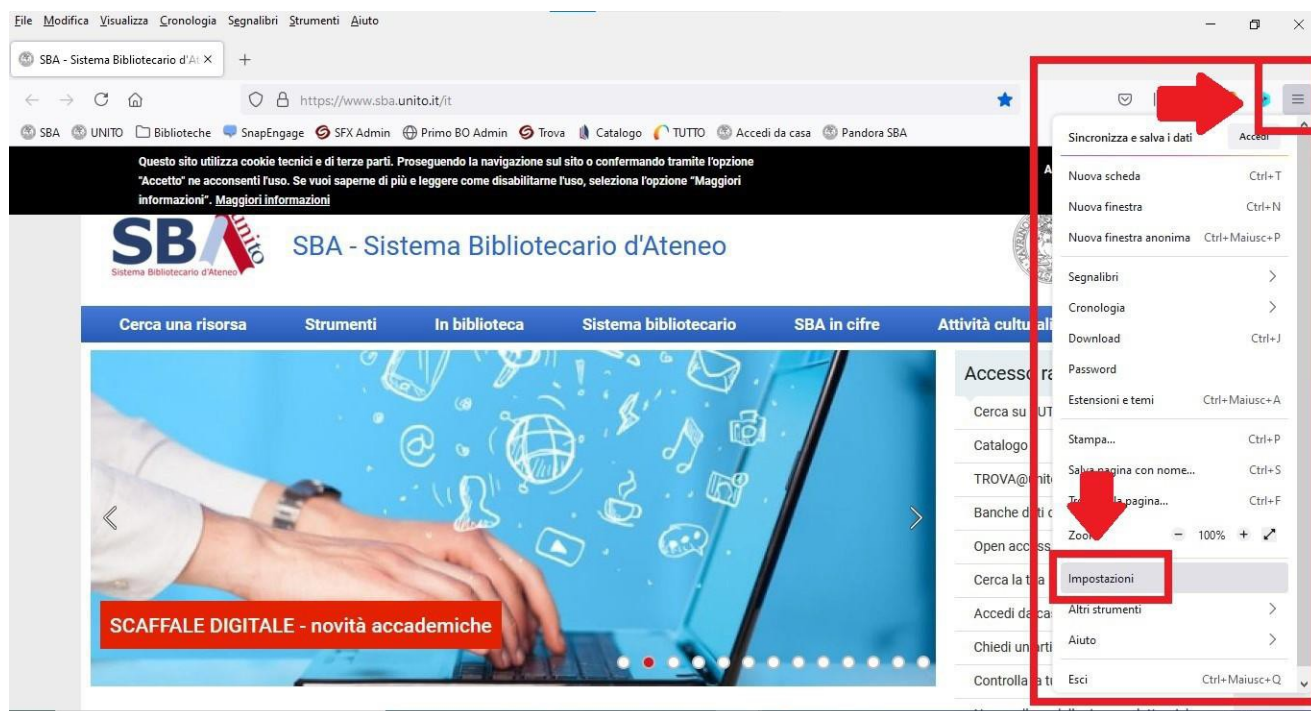

UNIVERSITÀ DEGLI STUDI DI TORINO

Direzione Affari Generali e Patrimonio Culturale

Sezione Servizi Bibliografici Digitali

Istruzioni per la configurazione del servizio proxy nel browser Firefox

Istruzioni per la configurazione del servizio proxy nel browser Firefox

Per configurare il servizio proxy nel browser Firefox occorre compiere i seguenti passaggi:

1. Dopo aver cliccato sull'icona dei Menu in alto a destra, seleziona la voce "Impostazioni" come indicato nella figura 1.

Figura 1 – Impostazioni

UNIVERSITÀ DEGLI STUDI DI TORINO

Direzione Affari Generali e Patrimonio Culturale

Sezione Servizi Bibliografici Digitali

2. Una volta aperto il quadro “Generale”, scorri la pagina verso il basso e nella sezione “Impostazioni di rete” clicca sul bottone “Impostazioni”, come indicato nella figura 2.