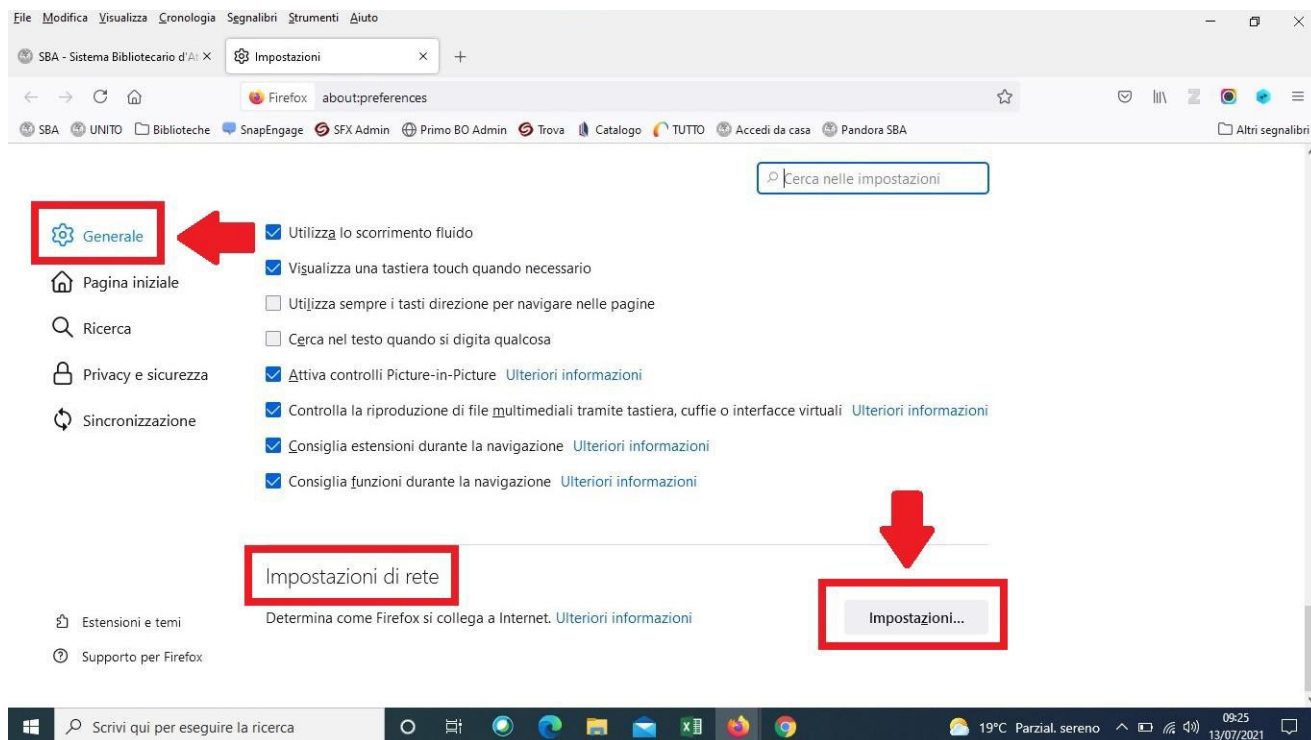

Figura 1 – Impostazioni

UNIVERSITÀ DEGLI STUDI DI TORINO

Direzione Affari Generali e Patrimonio Culturale

Sezione Servizi Bibliografici Digitali

2. Una volta aperto il quadro “Generale”, scorri la pagina verso il basso e nella sezione “Impostazioni di rete” clicca sul bottone “Impostazioni”, come indicato nella figura 2.

Figura 2 – Generale - Impostazioni

3. Ora spunta “Configurazione manuale dei proxy”, quindi inserisci nella casella “Proxy HTTP” il testo **proxy.unito.it** e nella casella “Porta” il valore **3128** come illustrato nella figura 3. Fai anche un segno di spunta su “Utilizza questo proxy anche per FTP e HTTPS”. Terminata la configurazione clicca sul pulsante “OK”.