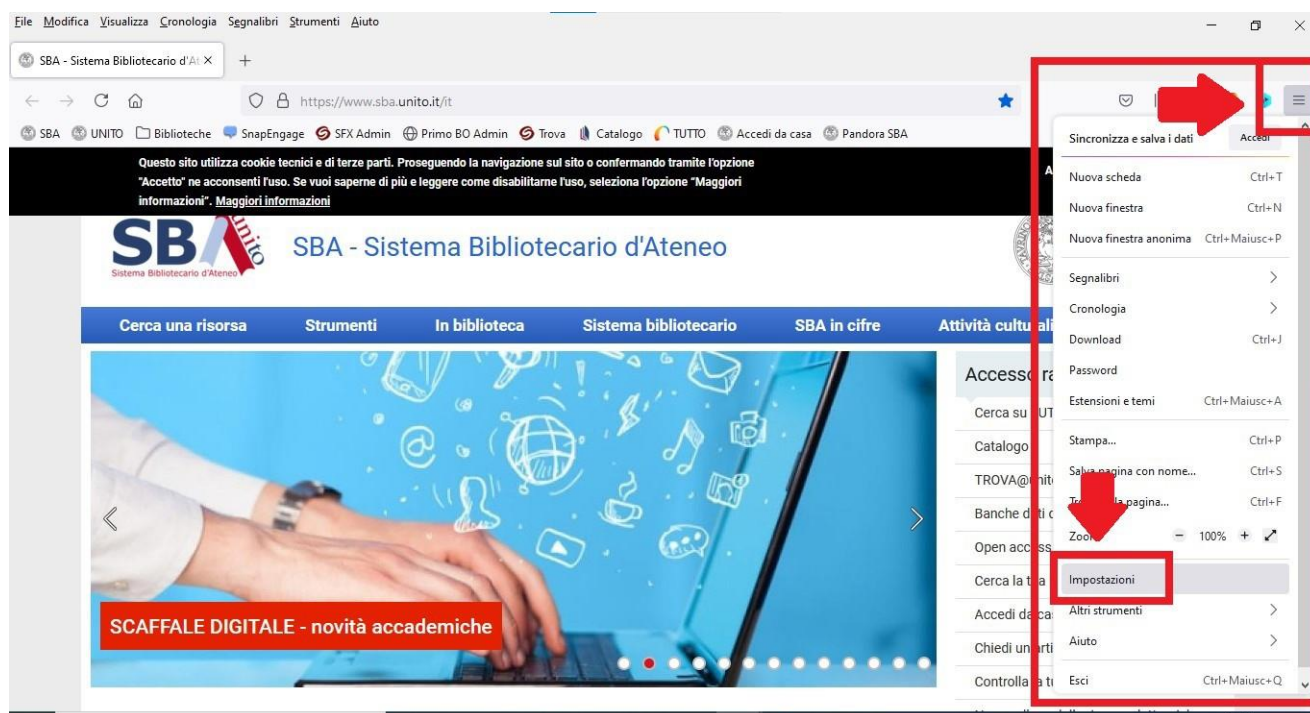

Per configurare il servizio proxy nel browser Firefox occorre compiere i seguenti passaggi:

1. Dopo aver cliccato sull'icona dei Menu in alto a destra, seleziona la voce "Impostazioni" come indicato nella figura 1.

Figura 1 – Impostazioni

UNIVERSITÀ DEGLI STUDI DI TORINO

Direzione Ricerca e Terza Missione
Sezione Servizi Bibliografici Digitali

Istruzioni per la configurazione del servizio proxy nel browser Firefox

2. Una volta aperto il quadro “Generale”, scorri la pagina verso il basso e nella sezione “Impostazioni di rete” clicca sul bottone “Impostazioni”, come indicato nella figura 2.