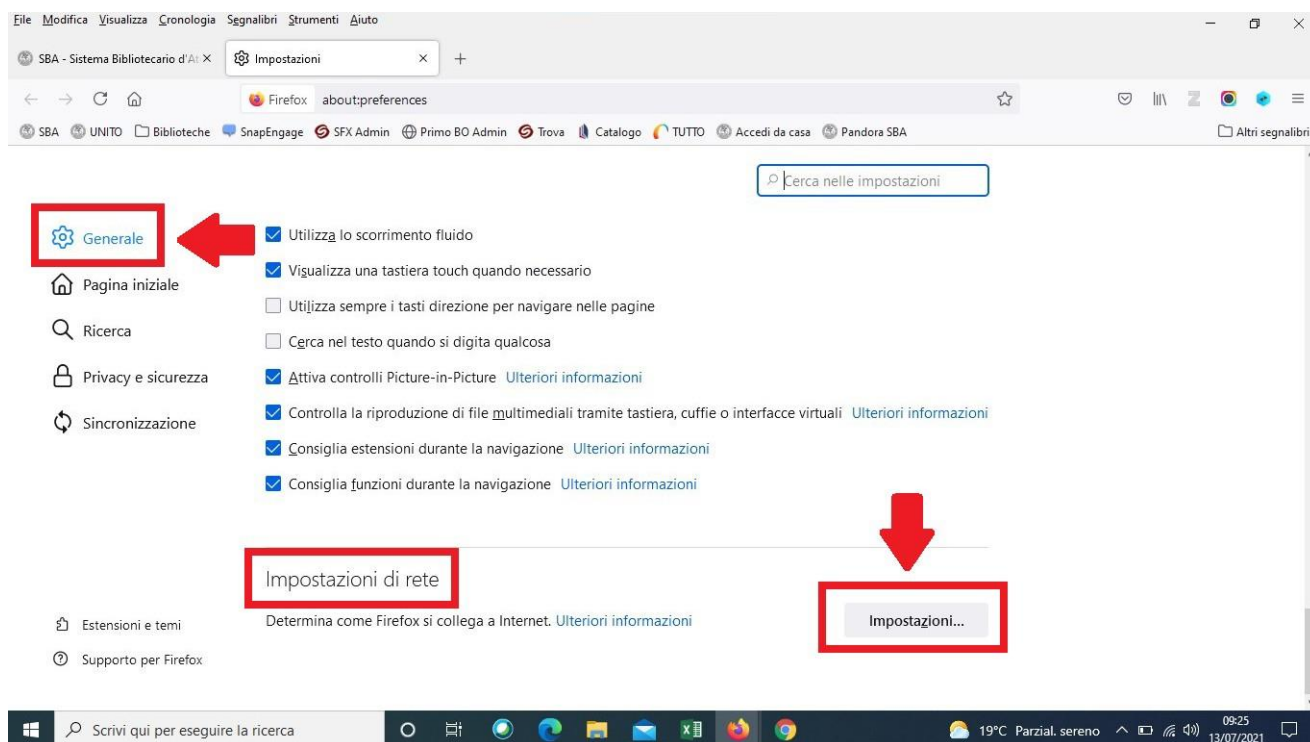

Figura 1 – Impostazioni

UNIVERSITÀ DEGLI STUDI DI TORINO

Direzione Ricerca e Terza Missione
Sezione Servizi Bibliografici Digitali

Istruzioni per la configurazione del servizio proxy nel browser Firefox

2. Una volta aperto il quadro “Generale”, scorri la pagina verso il basso e nella sezione “Impostazioni di rete” clicca sul bottone “Impostazioni”, come indicato nella figura 2.

Figura 2 – Generale - Impostazioni

UNIVERSITÀ DEGLI STUDI DI TORINO

Direzione Ricerca e Terza Missione
Sezione Servizi Bibliografici Digitali

Istruzioni per la configurazione del servizio proxy nel browser Firefox