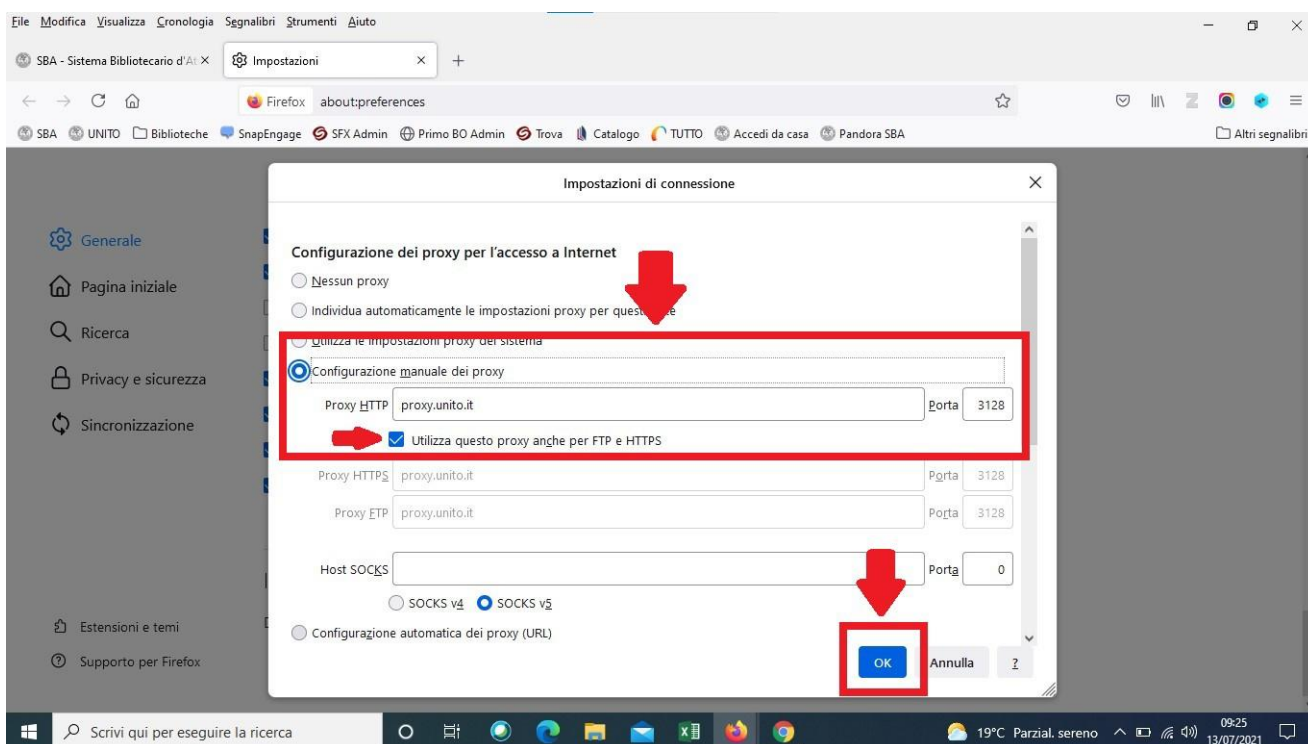

Figura 1 – Impostazioni

UNIVERSITÀ DEGLI STUDI DI TORINO

Direzione Ricerca e Terza Missione
Sezione Servizi Bibliografici Digitali

Istruzioni per la configurazione del servizio proxy nel browser Firefox

2. Una volta aperto il quadro “Generale”, scorri la pagina verso il basso e nella sezione “Impostazioni di rete” clicca sul bottone “Impostazioni”, come indicato nella figura 2.

Figura 2 – Generale - Impostazioni

UNIVERSITÀ DEGLI STUDI DI TORINO

Direzione Ricerca e Terza Missione
Sezione Servizi Bibliografici Digitali

Istruzioni per la configurazione del servizio proxy nel browser Firefox

- Ora spunta “Configurazione manuale dei proxy”, quindi inserisci nella casella “Proxy HTTP” il testo **proxy.unito.it** e nella casella “Porta” il valore **3128** come illustrato nella figura 3. Fai anche un segno di spunta su “Utilizza questo proxy anche per FTP e HTTPS”. Terminata la configurazione clicca sul pulsante “OK”.

Figura 3 – Configurazione manuale dei proxy

UNIVERSITÀ DEGLI STUDI DI TORINO

Direzione Ricerca e Terza Missione
Sezione Servizi Bibliografici Digitali

Istruzioni per la configurazione del servizio proxy nel browser Firefox