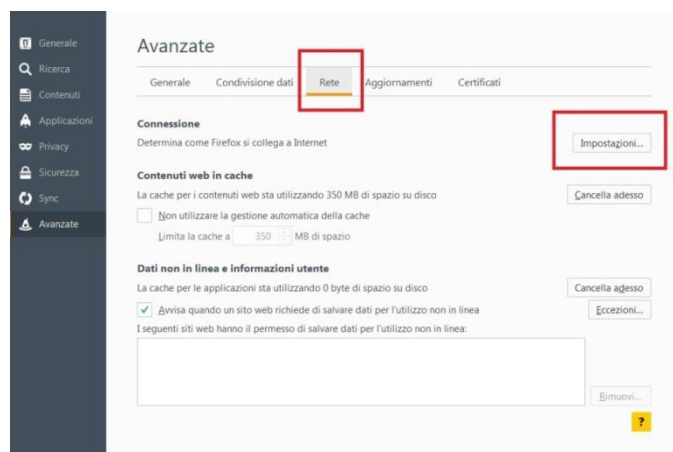

Figura 1 – Opzioni.

UNIVERSITÀ DEGLI STUDI DI TORINO

Direzione Sviluppo Organizzativo, Innovazione e Servizi Bibliotecari
Ufficio Servizi Bibliografici Digitali e Innovazione Tecnologica

Istruzioni per la configurazione del servizio proxy nel browser Firefox

- Una volta aperta in una nuova scheda il quadro “Generale”, clicca sul pulsante “Avanzate”, come indicato nella figura 2.

Figura 2 – Generale - Avanzate.

3. Nella scheda “Rete” clicca sul bottone “Impostazioni”

Figura 3 – Rete - Impostazioni

4. Ora spunta “Configurazione manuale dei proxy”, quindi inserisci nella casella “Proxy HTTP” il testo **proxy.unito.it** e nella casella “Porta” il valore **3128** come illustrato nella figura 4. Fai anche un segno di spunta su “Utilizza lo stesso proxy per tutti i protocolli”. Terminata la configurazione clicca sul pulsante “OK”.