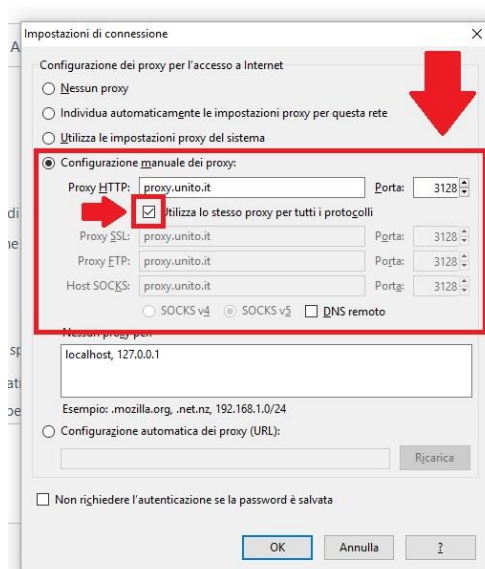

- Una volta aperta in una nuova scheda il quadro “Generale”, clicca sul pulsante “Avanzate”, come indicato nella figura 2.

Figura 2 – Generale - Avanzate.

3. Nella scheda “Rete” clicca sul bottone “Impostazioni”

Figura 3 – Rete - Impostazioni

4. Ora spunta “Configurazione manuale dei proxy”, quindi inserisci nella casella “Proxy HTTP” il testo **proxy.unito.it** e nella casella “Porta” il valore **3128** come illustrato nella figura 4. Fai anche un segno di spunta su “Utilizza lo stesso proxy per tutti i protocolli”. Terminata la configurazione clicca sul pulsante “OK”.