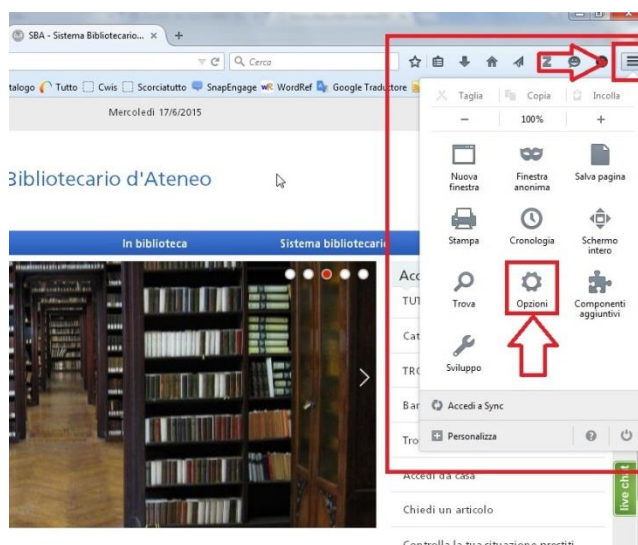

UNIVERSITÀ DEGLI STUDI DI TORINO

Direzione Sviluppo Organizzativo, Innovazione e Servizi Bibliotecari
Ufficio Servizi Bibliografici Digitali e Innovazione Tecnologica

Istruzioni per la configurazione del servizio proxy nel browser Firefox

Istruzioni per la configurazione del servizio proxy nel browser Firefox.

Per configurare il servizio proxy nel browser Firefox occorre compiere i seguenti passaggi:

1. Dopo aver cliccato sull'icona dei Menu in alto a destra, seleziona la voce "Opzioni" come indicato in figura 1.

Figura 1 – Opzioni.

UNIVERSITÀ DEGLI STUDI DI TORINO

Direzione Sviluppo Organizzativo, Innovazione e Servizi Bibliotecari
Ufficio Servizi Bibliografici Digitali e Innovazione Tecnologica

Istruzioni per la configurazione del servizio proxy nel browser Firefox

- Una volta aperta in una nuova scheda il quadro “Generale”, clicca sul pulsante “Avanzate”, come indicato nella figura 2.

Figura 2 – Generale - Avanzate.

3. Nella scheda “Rete” clicca sul bottone “Impostazioni”