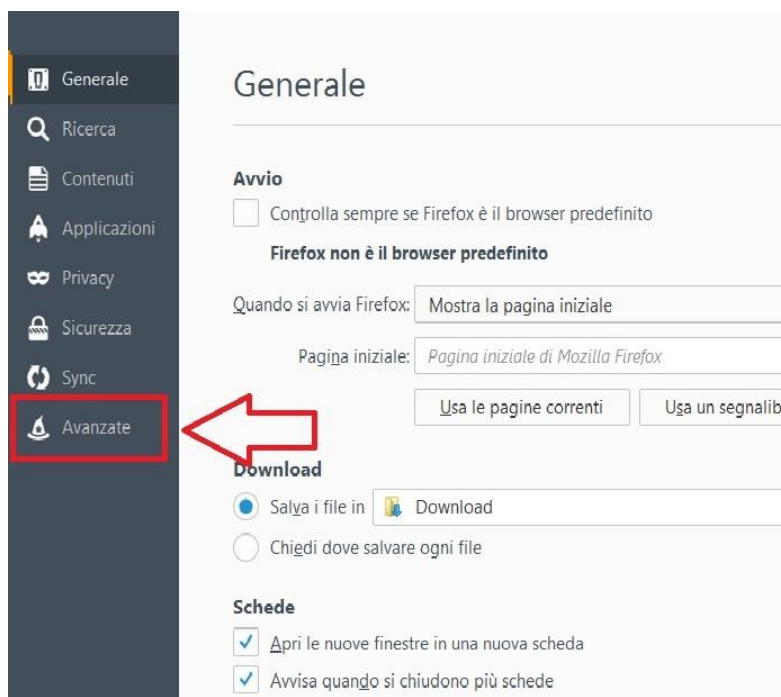

Figura 1 – Opzioni.

UNIVERSITÀ DEGLI STUDI DI TORINO

Direzione Sviluppo Organizzativo, Innovazione e Servizi Bibliotecari
Ufficio Servizi Bibliografici Digitali e Innovazione Tecnologica

Istruzioni per la configurazione del servizio proxy nel browser Firefox

- Una volta aperta in una nuova scheda il quadro “Generale”, clicca sul pulsante “Avanzate”, come indicato nella figura 2.

Figura 2 – Generale - Avanzate.

3. Nella scheda “Rete” clicca sul bottone “Impostazioni”

Figura 3 – Rete - Impostazioni

4. Ora spunta “Configurazione manuale dei proxy”, quindi inserisci nella casella “Proxy HTTP” il testo **proxy.unito.it** e nella casella “Porta” il valore **3128** come illustrato nella figura 4. Fai anche un segno di spunta su “Utilizza lo stesso proxy per tutti i protocolli”. Terminata la configurazione clicca sul pulsante “OK”.